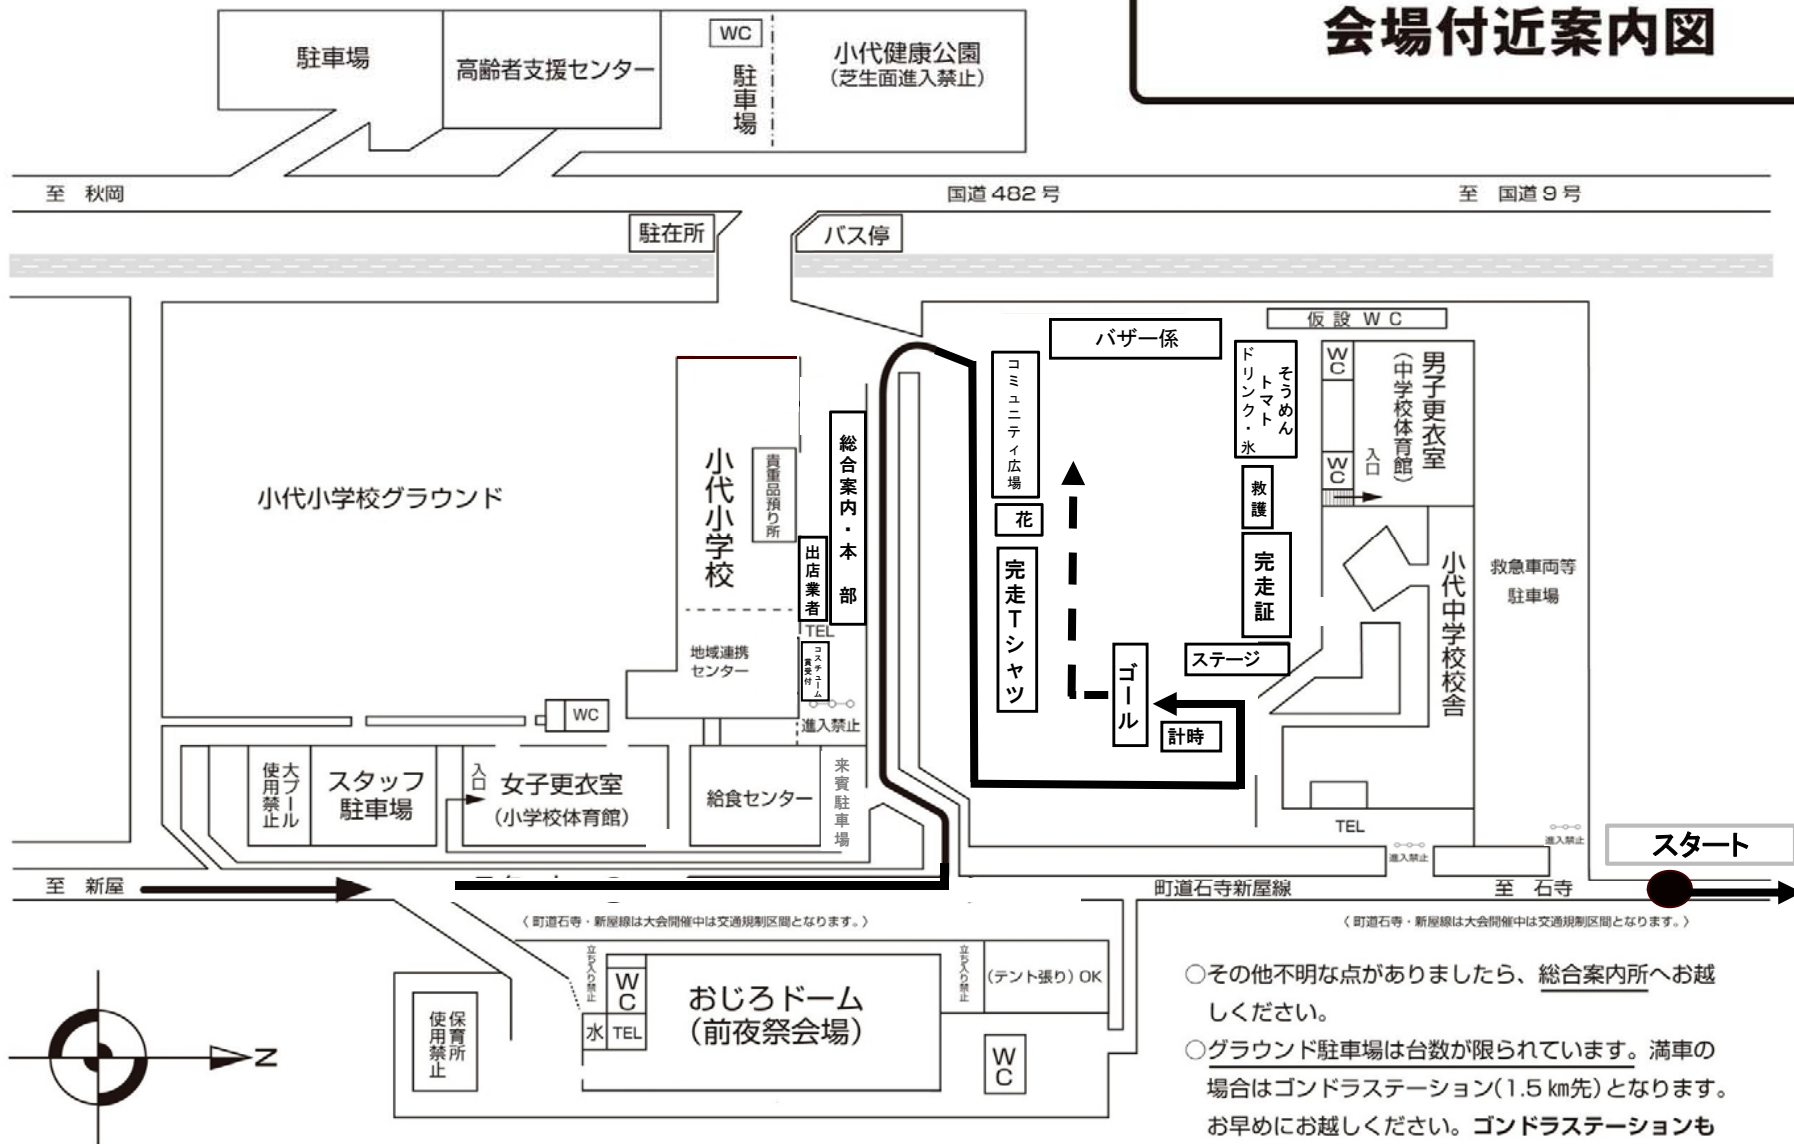

みかた残酷マラソン全国大会 会場付近案内図

- その他不明な点がありましたら、総合案内所へお越しください。
- グラウンド駐車場は台数が限られています。満車の場合はゴンドラステーション(1.5 km先)となります。お早めにお越しください。ゴンドラステーションも満車となった場合広井グラウンドとなります。(送迎あり)