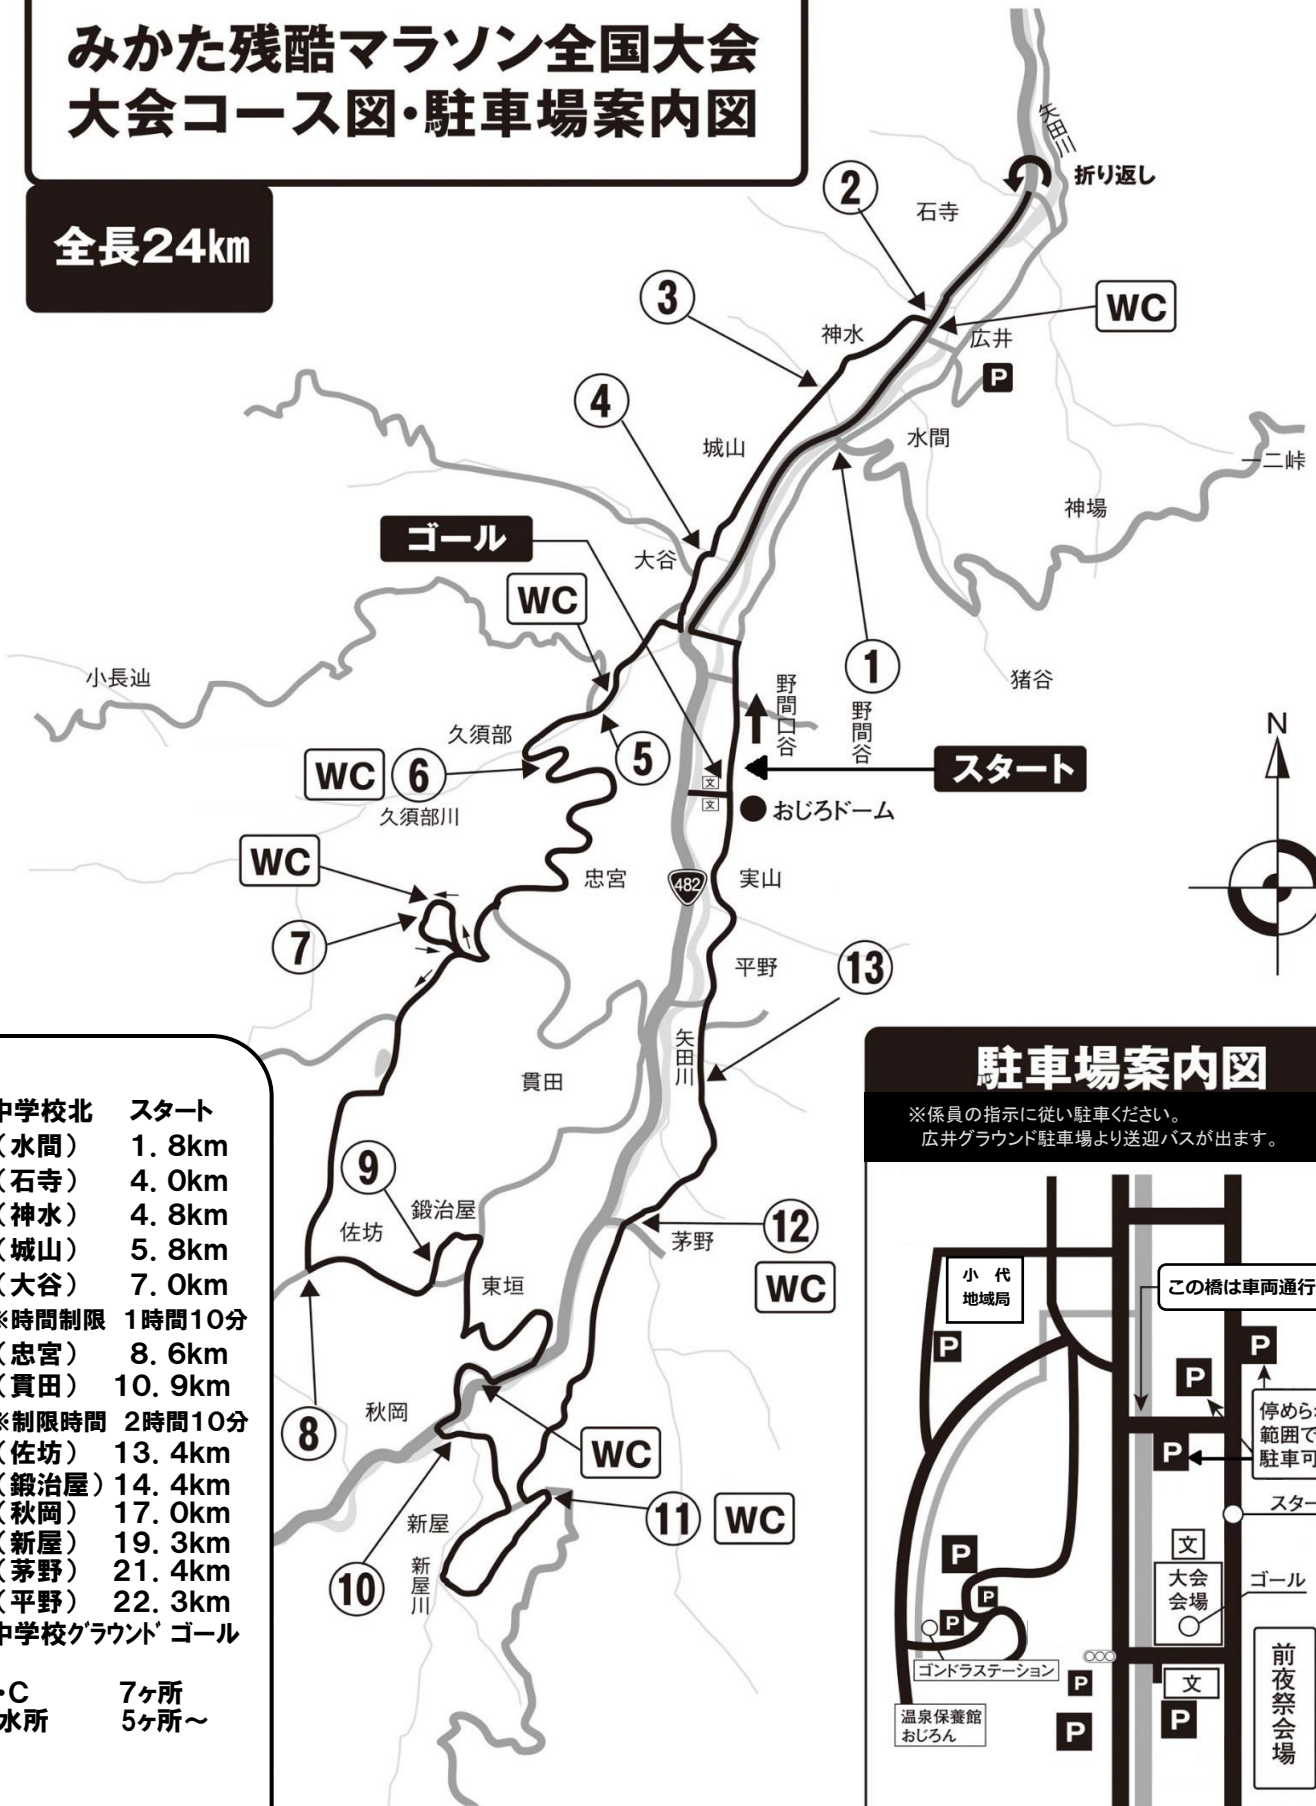

みかた残酷マラソン全国大会 大会コース図・駐車場案内図

全長24km

距離

小代中学校北	スタート
①(水間)	1.8km
②(石寺)	4.0km
③(神水)	4.8km
④(城山)	5.8km
⑤(大谷)	7.0km
※時間制限 1時間10分	
⑥(忠宮)	8.6km
⑦(貫田)	10.9km
※制限時間 2時間10分	
⑧(佐坊)	13.4km
⑨(鍛冶屋)	14.4km
⑩(秋岡)	17.0km
⑪(新屋)	19.3km
⑫(茅野)	21.4km
⑬(平野)	22.3km
小代中学校グラウンド	ゴール

W・C 7ヶ所
給水所 5ヶ所～

駐車場案内図

※係員の指示に従い駐車ください。
広井グラウンド駐車場より送迎バスが出ます。