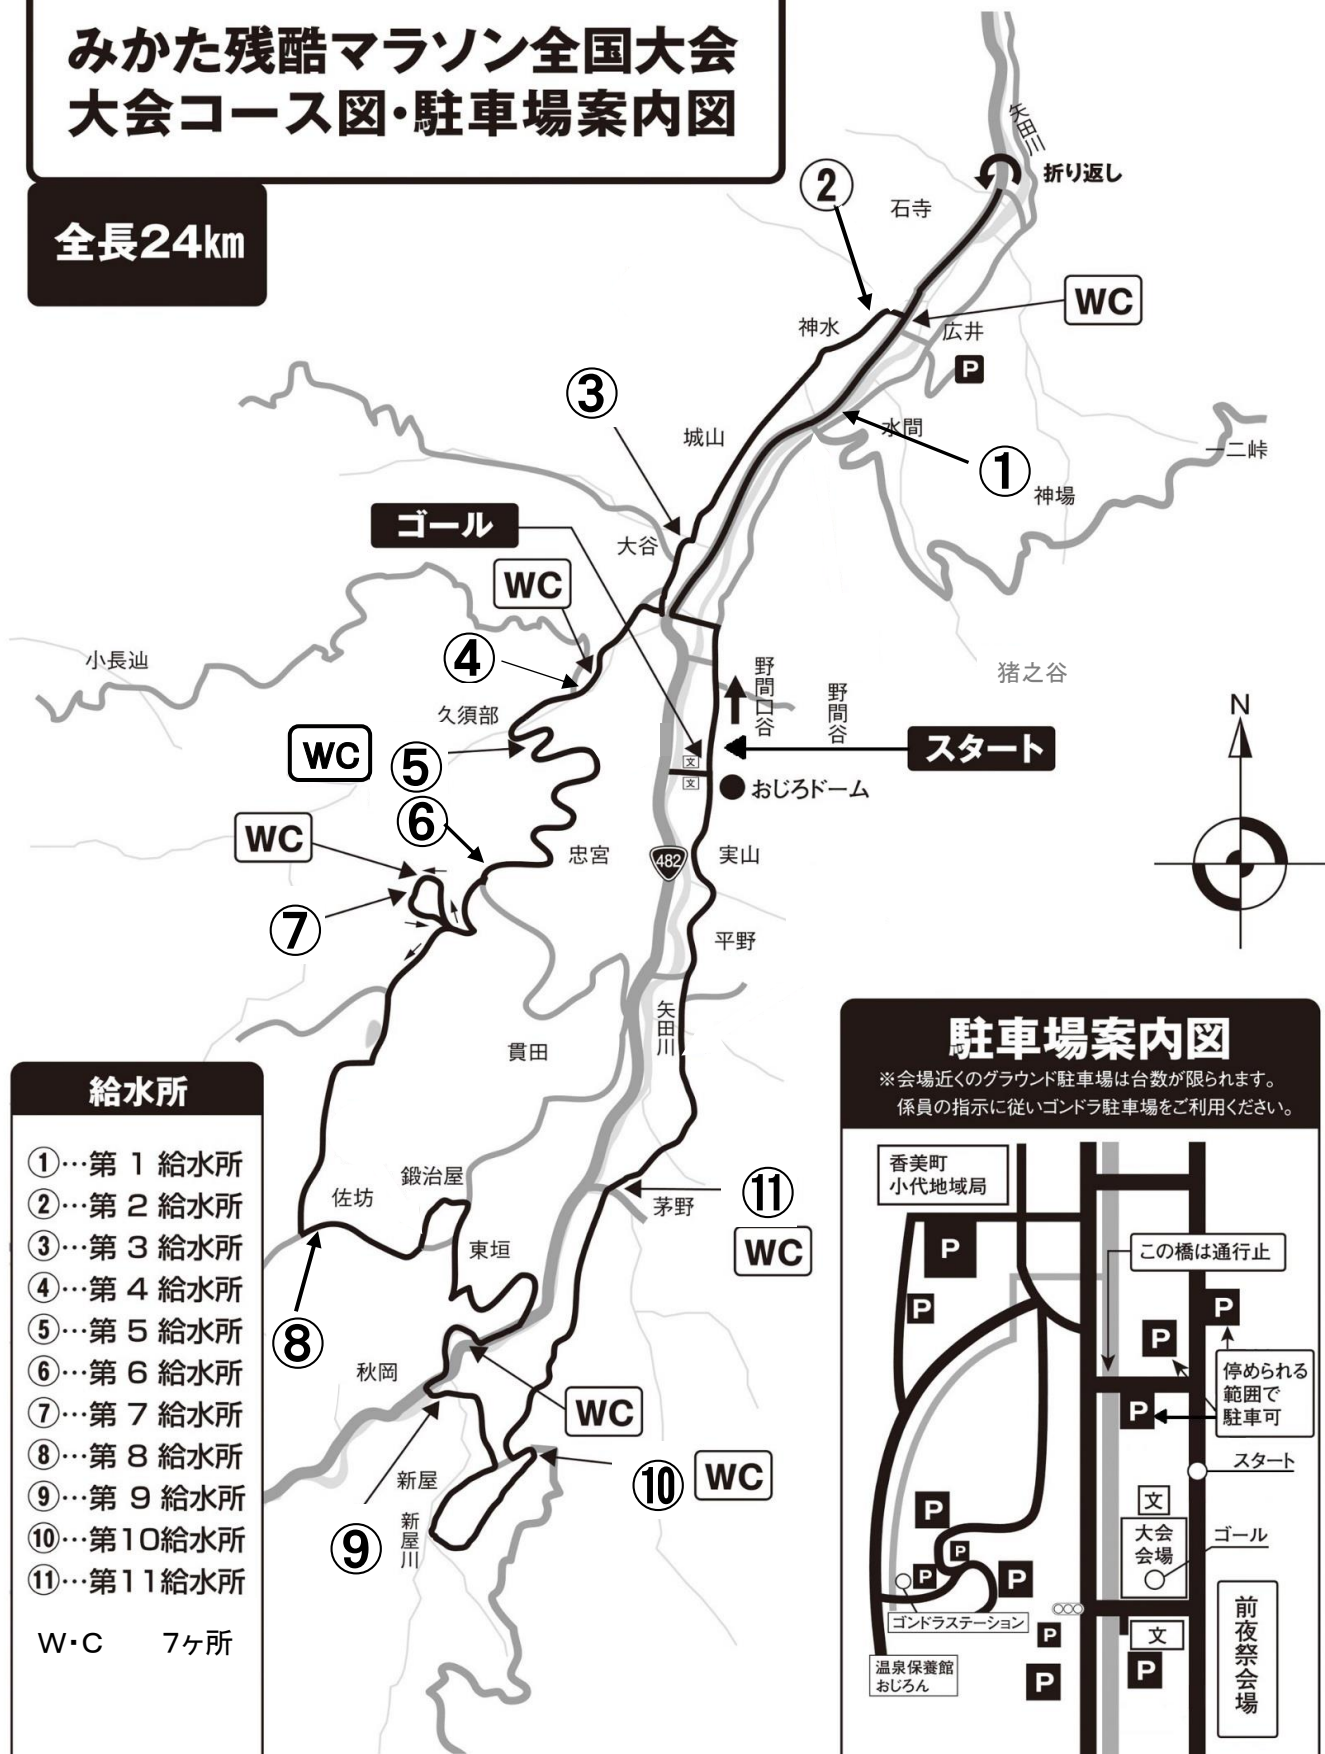

みかた残酷マラソン全国大会 大会コース図・駐車場案内図

全長24km

給水所

- ①…第1給水所
- ②…第2給水所
- ③…第3給水所
- ④…第4給水所
- ⑤…第5給水所
- ⑥…第6給水所
- ⑦…第7給水所
- ⑧…第8給水所
- ⑨…第9給水所
- ⑩…第10給水所
- ⑪…第11給水所

W・C 7ヶ所

駐車場案内図

※会場近くのグラウンド駐車場は台数が限られます。
係員の指示に従い Gondola 駐車場をご利用ください。

Gondola 駐車場も満車となった場合、広井グラウンドになります。
(送迎あり)